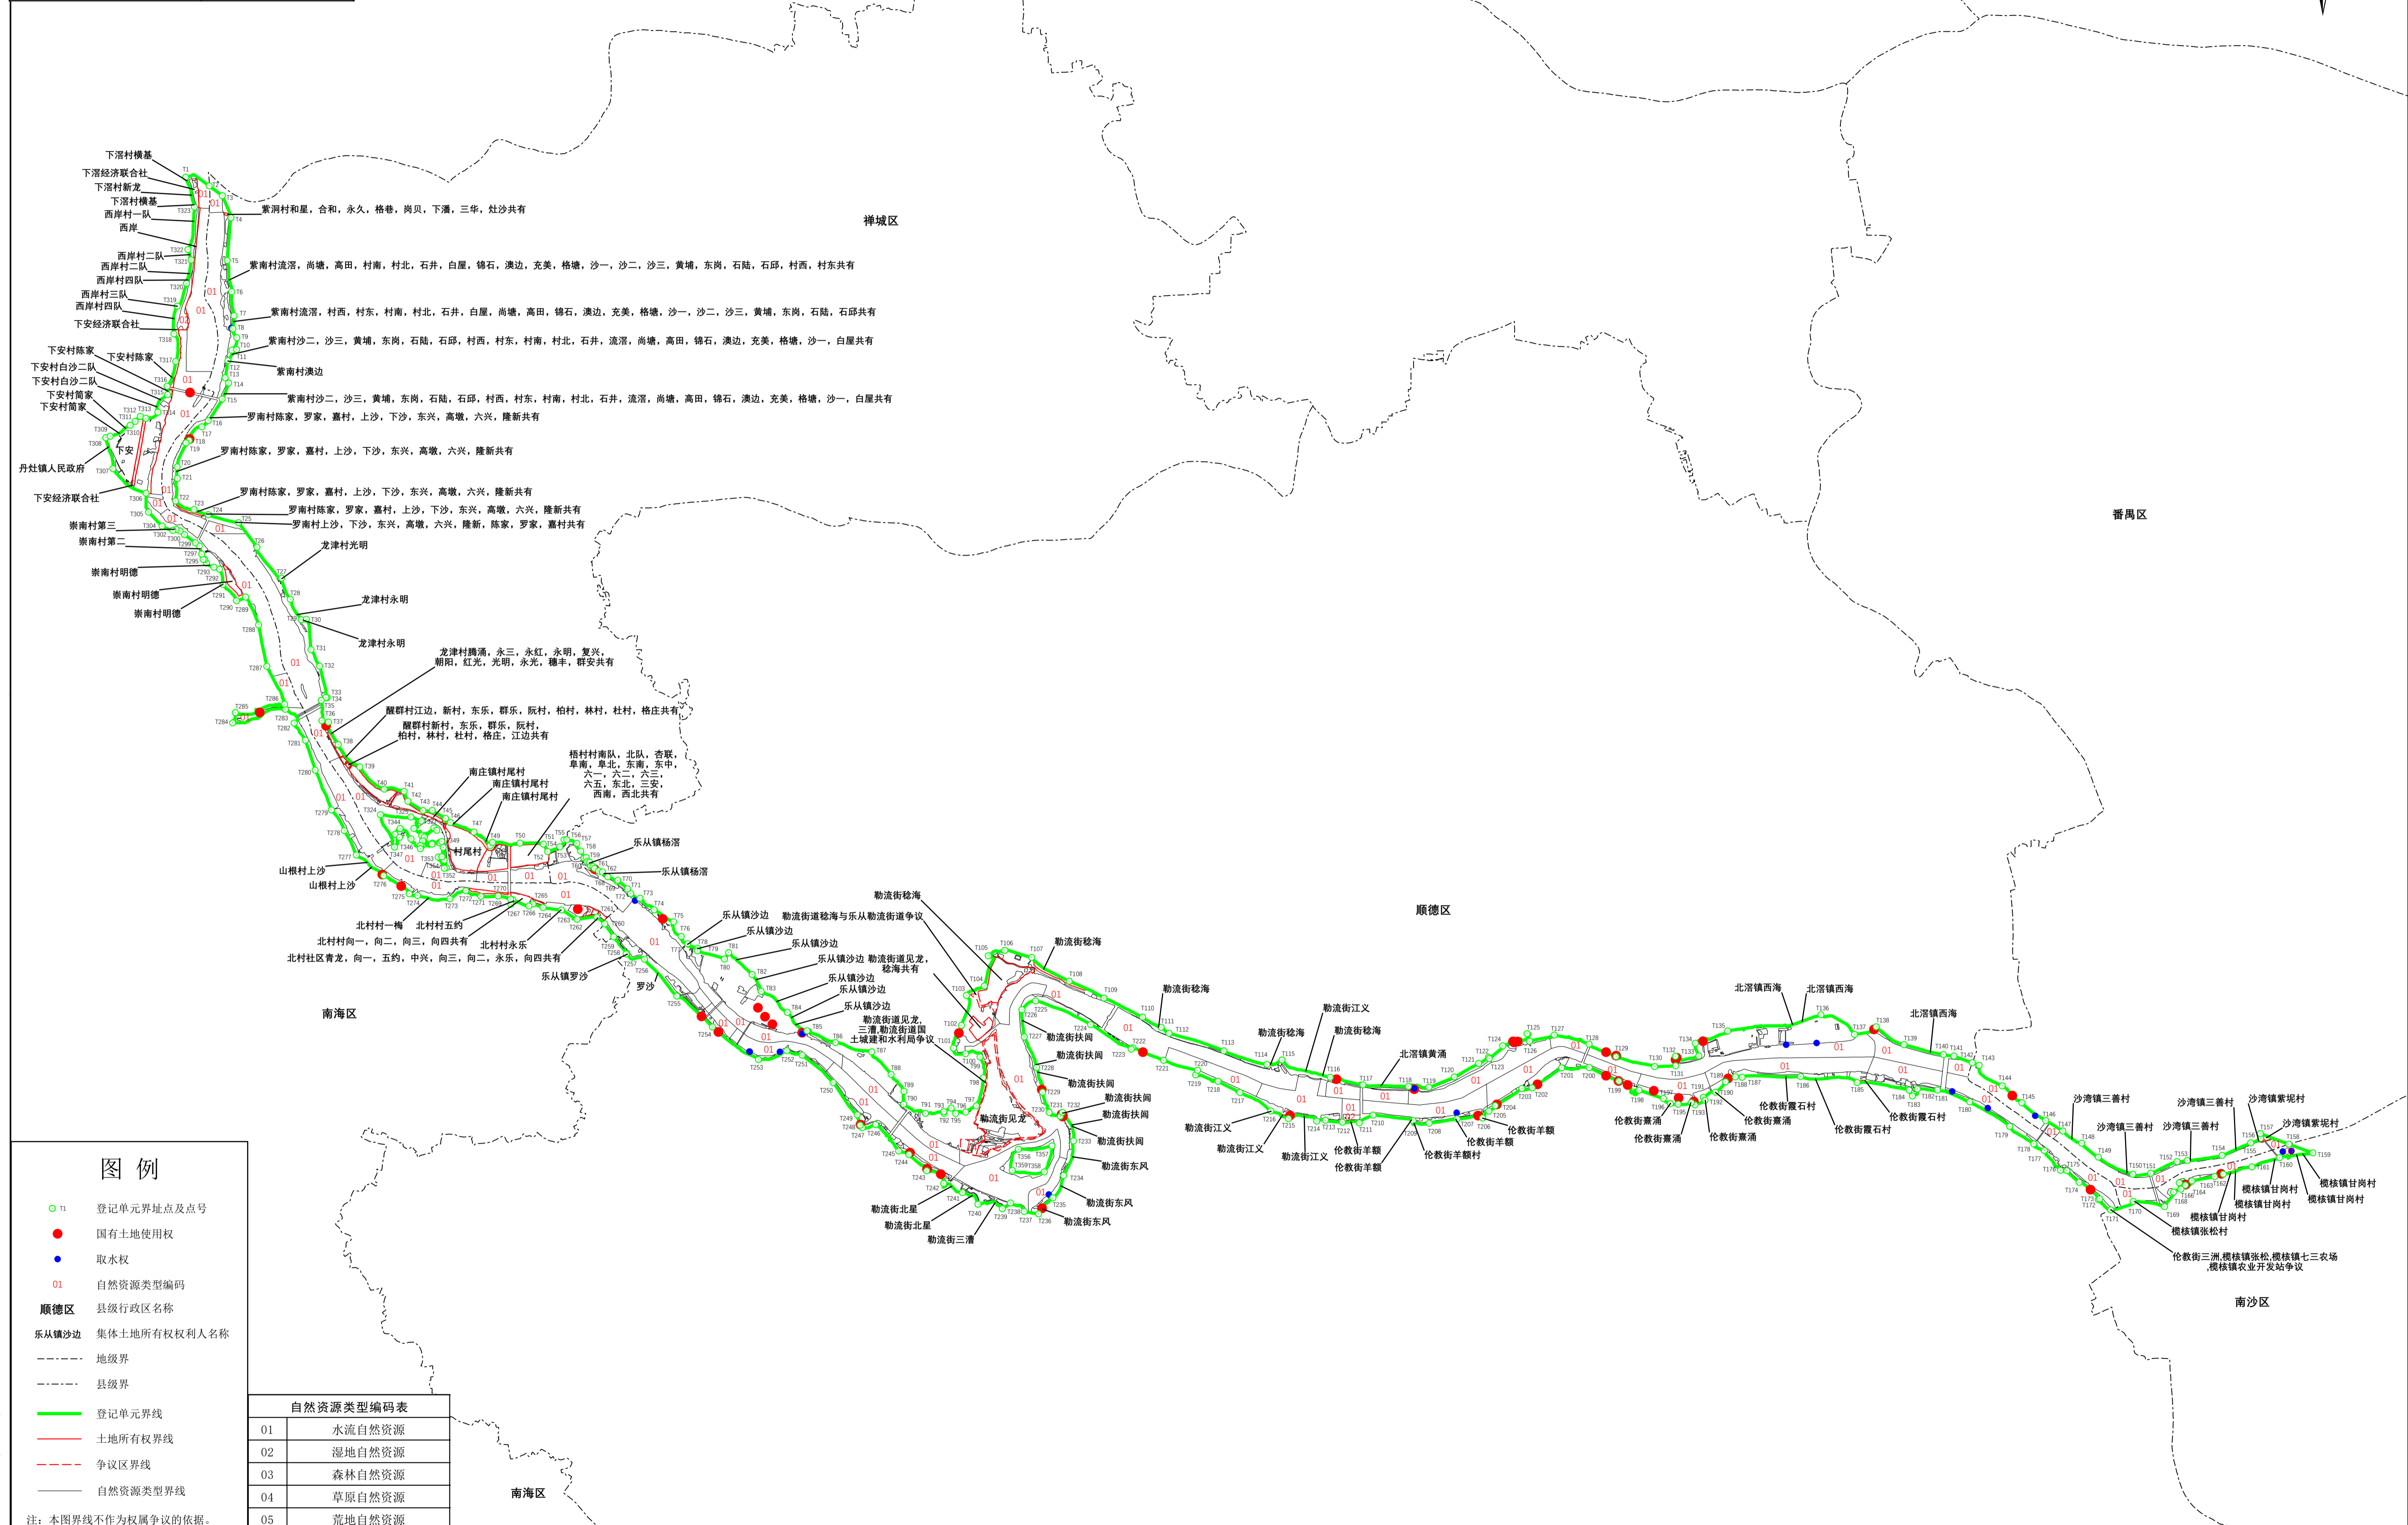

# 顺德水道登记单元（440000231000010）自然资源登记单元图

自然资源登记单元号	440000231000010
全民所有权代表行使主体	自然资源部
全民所有权代理行使主体	广东省人民政府
登记机构级别	省级
登记单元类型	河流
登记单元面积	3830.5公顷

广东省自然资源厅

2023年8月图解法测量界址点  
 制图日期：2023年11月29日  
 审核日期：2023年11月30日

1:53,000

制图者：谭宏海  
 审核者：梁开伦