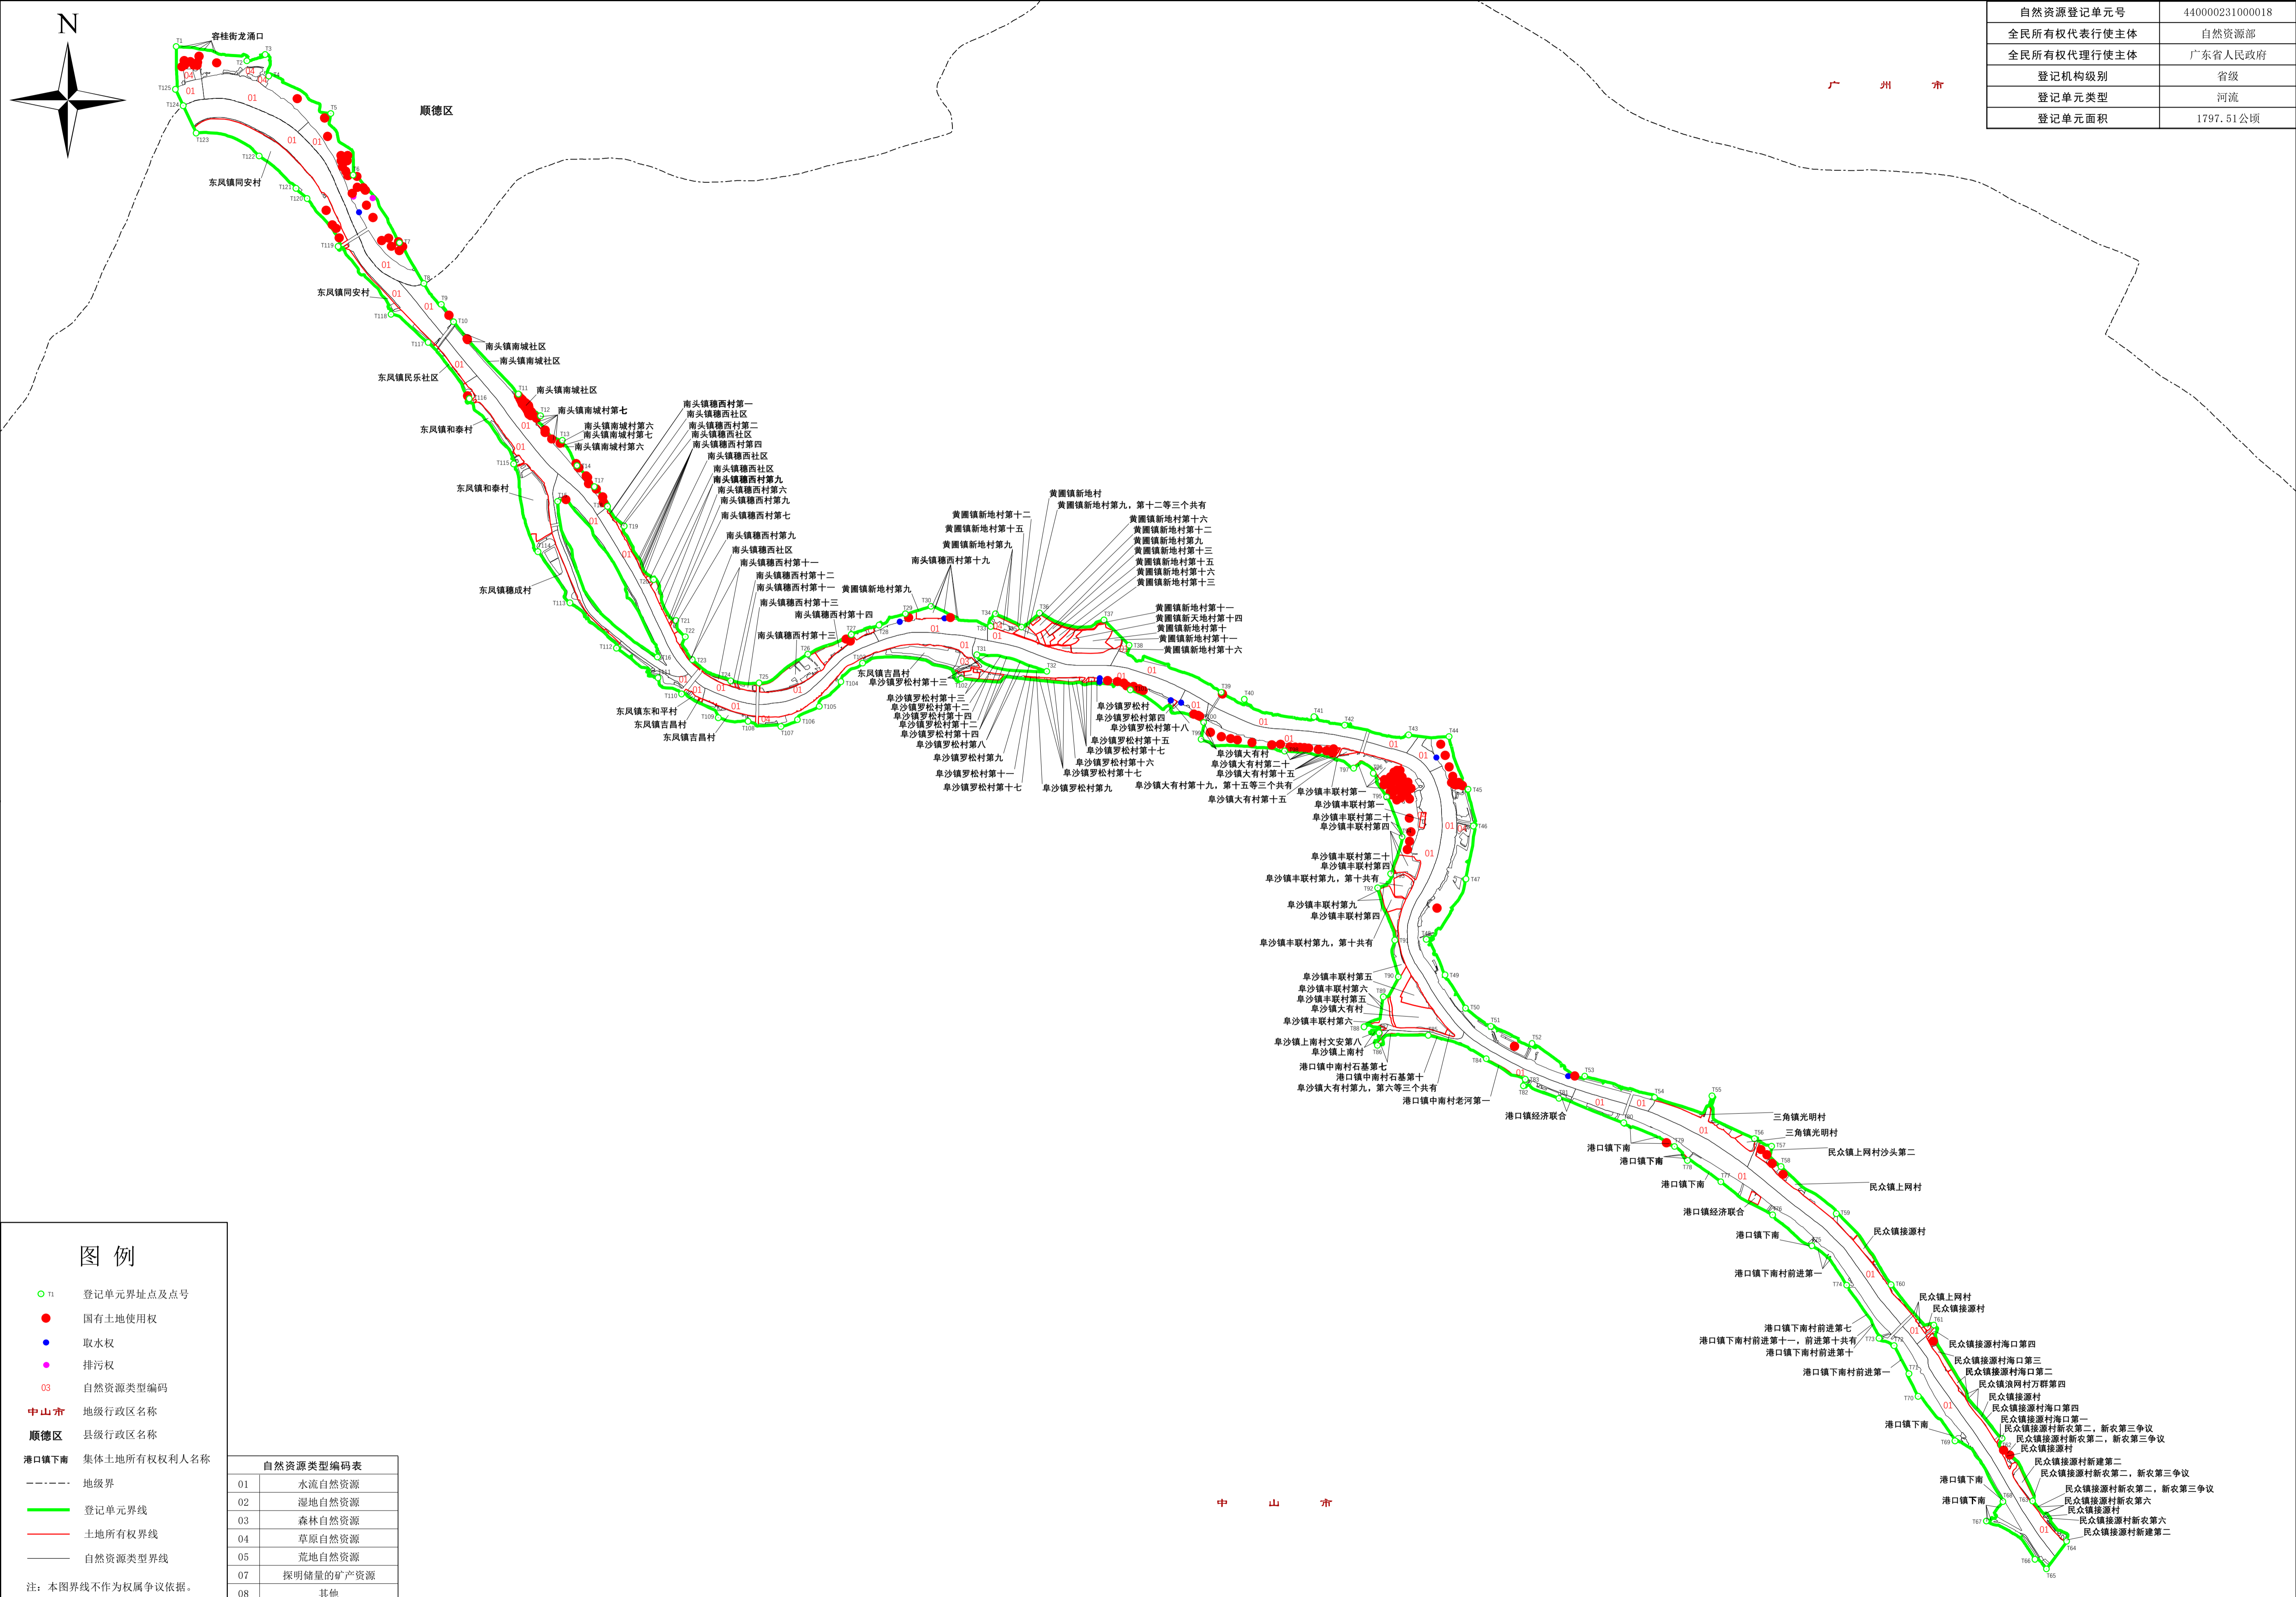

鸡鸦水道登记单元（440000231000018）自然资源登记单元图

自然资源登记单元号	440000231000018
全民所有权代表行使主体	自然资源部
全民所有权代理行使主体	广东省人民政府
登记机构级别	省级
登记单元类型	河流
登记单元面积	1797.51公顷

广东省自然资源厅

图例

- T1 登记单元界址点及点号
- 国有土地使用权
- 取水权
- 排污权
- 03 自然资源类型编码
- 中山市** 地级行政区名称
- 顺德区** 县级行政区名称
- 港口镇下南 集体土地所有权权利人名称
- 地级界
- 登记单元界线
- 土地所有权界线
- 自然资源类型界线

自然资源类型编码表	
01	水流自然资源
02	湿地自然资源
03	森林自然资源
04	草原自然资源
05	荒地自然资源
07	探明储量的矿产资源
08	其他

2023年11月图解法测量界址点
 制图日期：2023年11月24日
 审核日期：2023年11月24日

1:36,000

制图者：诸敏权
 审核者：周冠亨