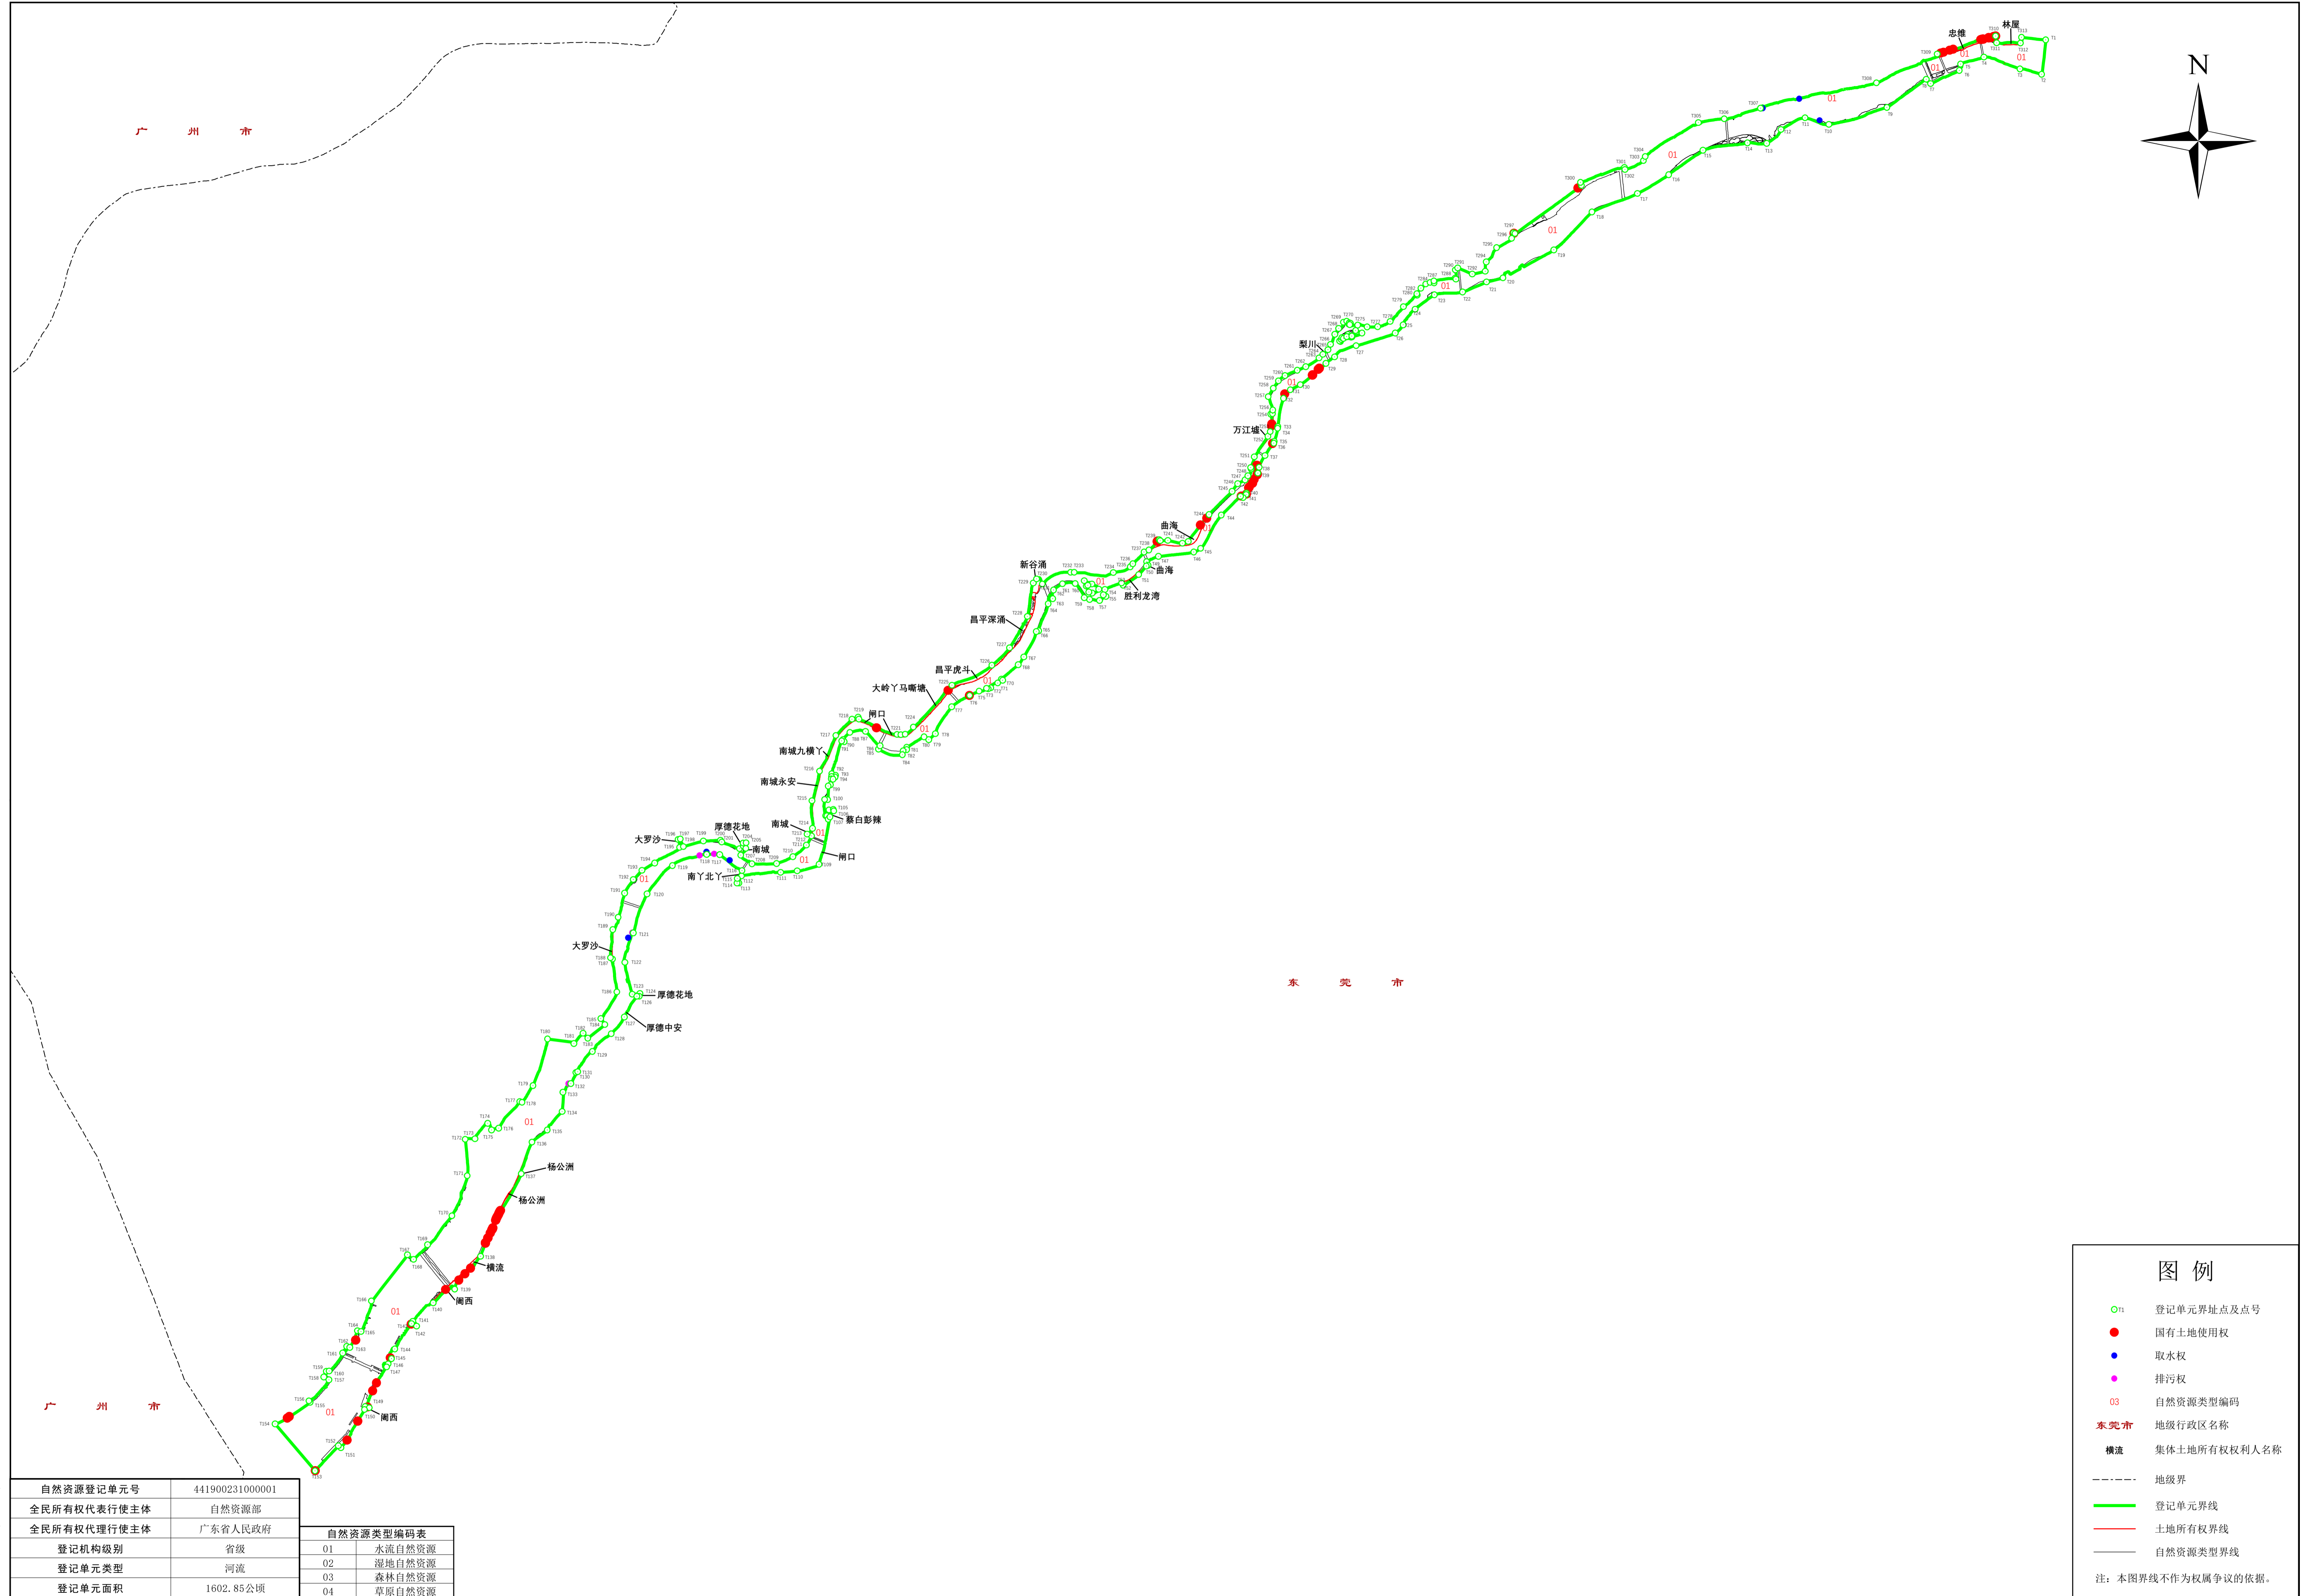

东江南支流登记单元（441900231000001）自然资源登记单元图

广东省自然资源厅

2023年12月图解法测量界址点
制图日期：2023年12月6日
审核日期：2023年12月6日

1:50,000

制图者：吴宗泽
审核者：何文杰