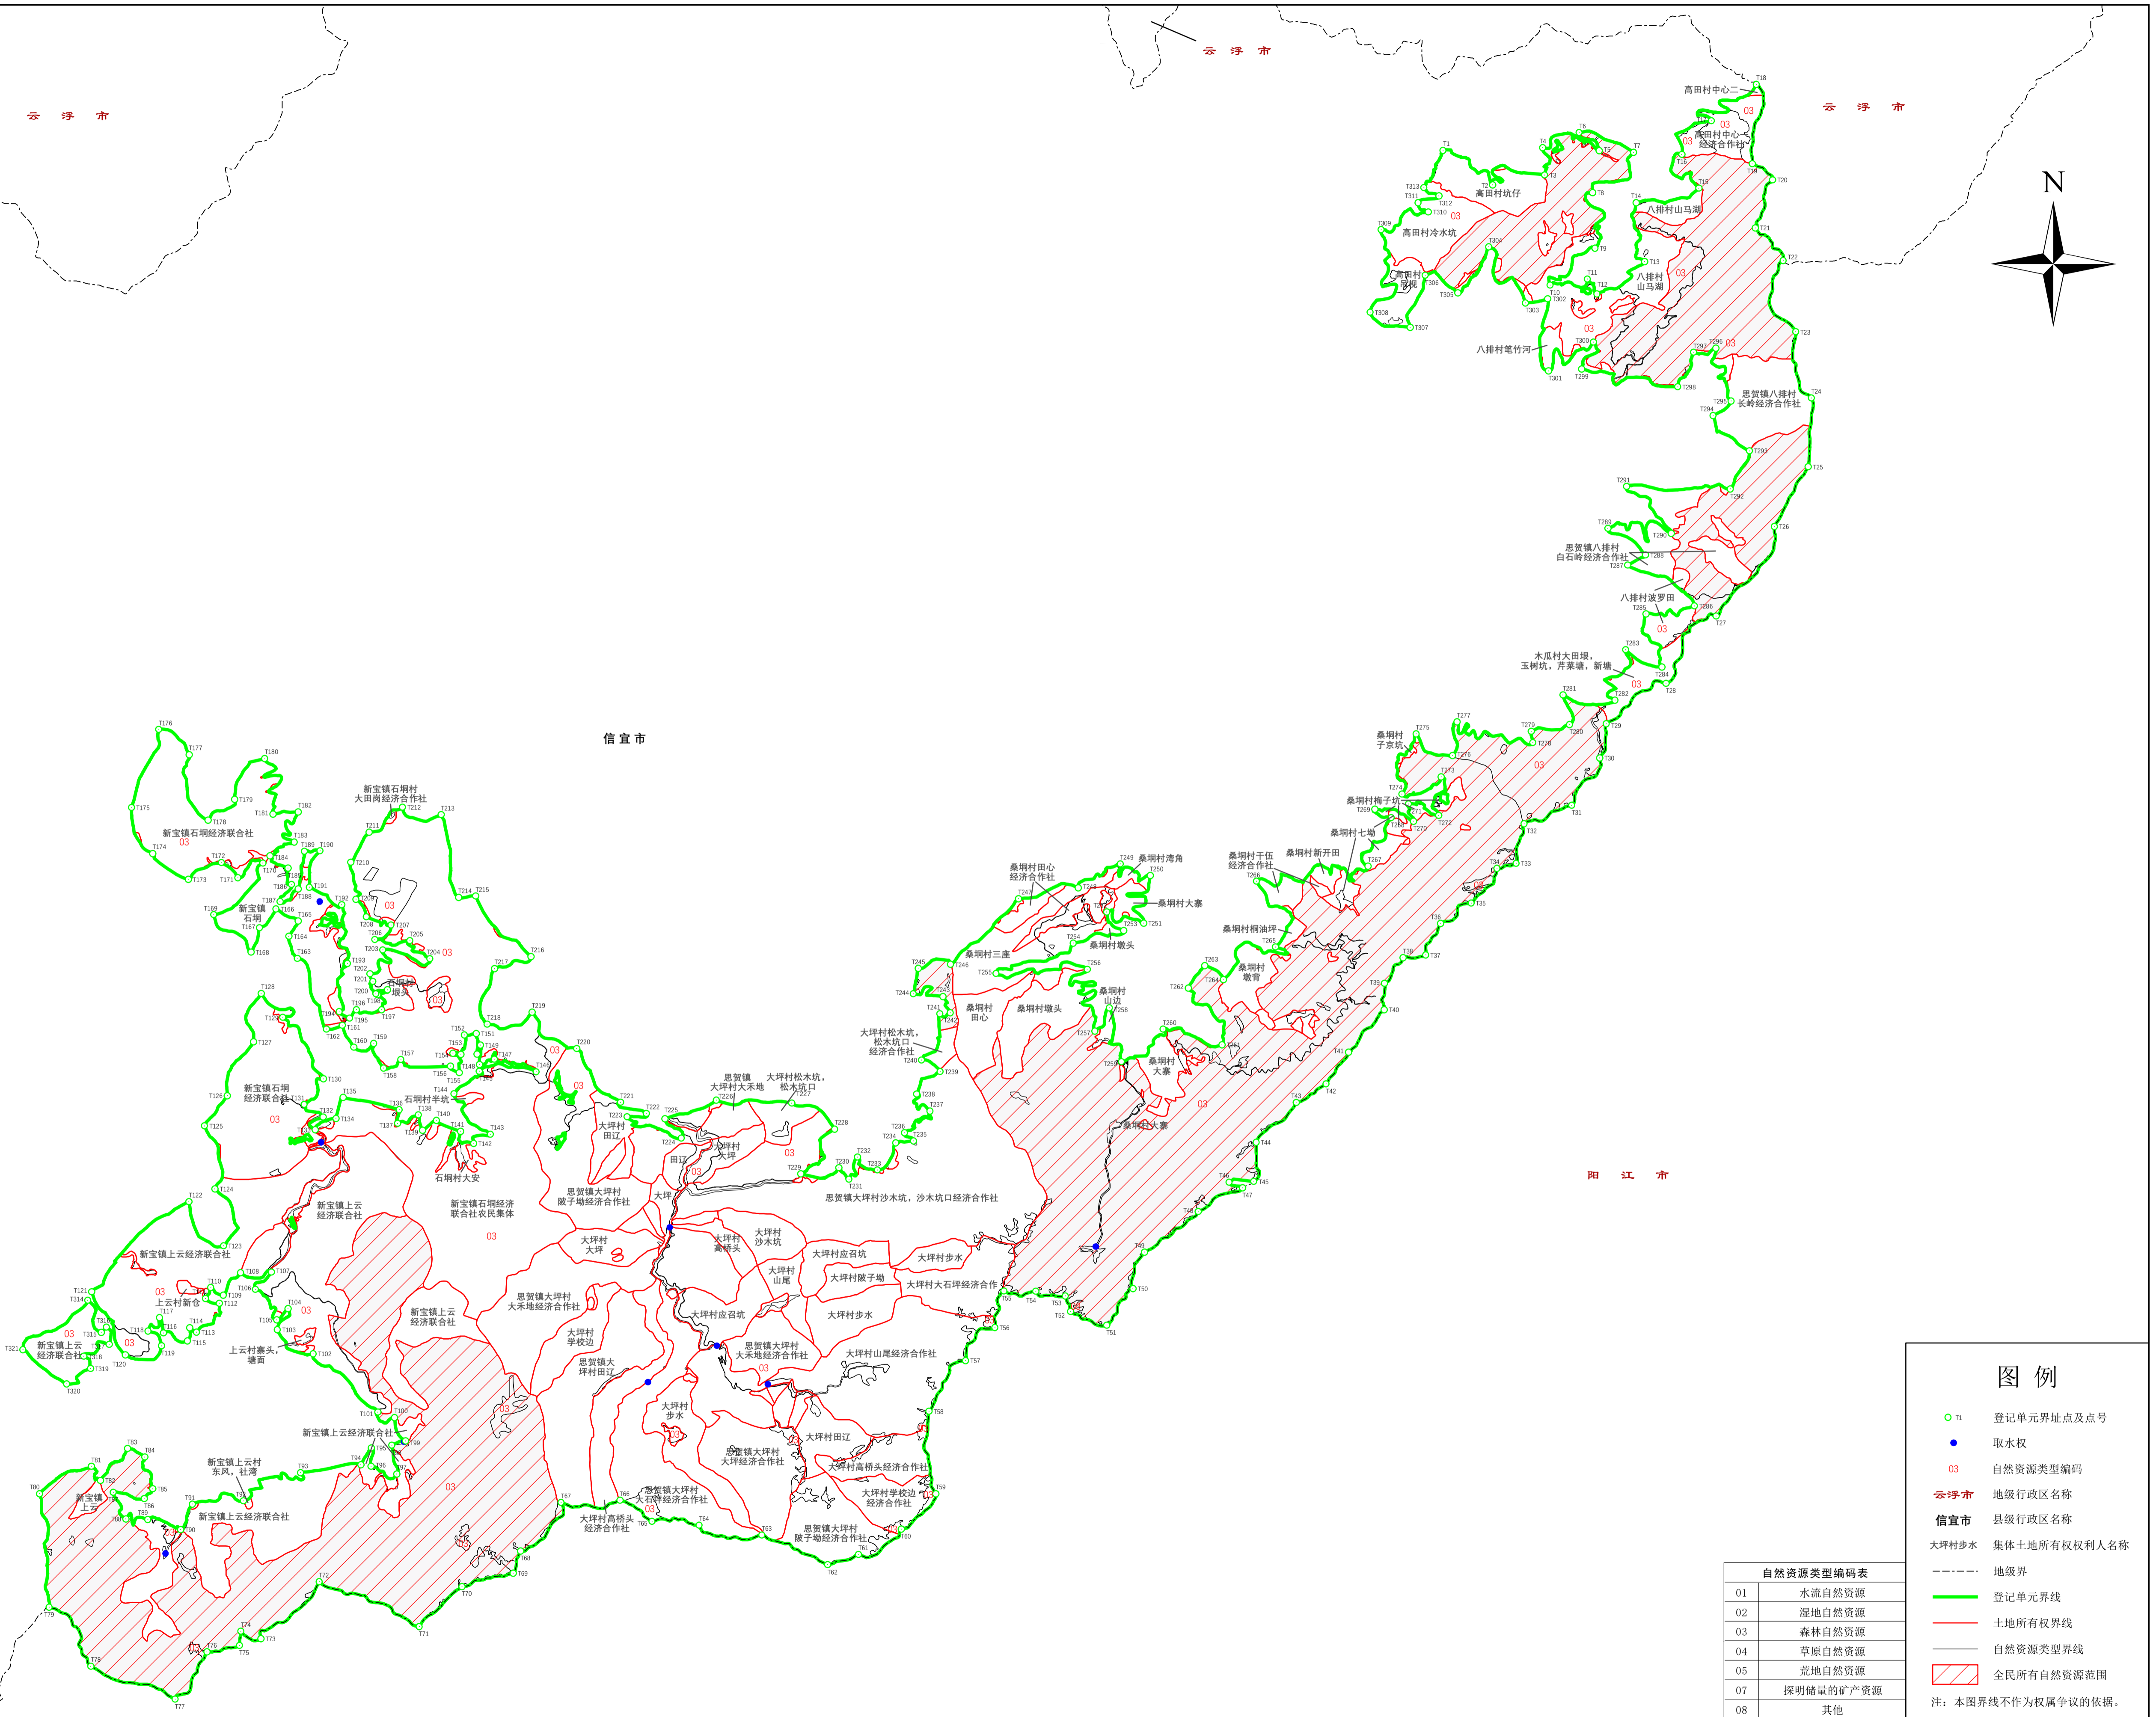

# 茂名林洲顶鳄蜥地方级自然保护区登记单元（440983222000001）自然资源登记单元图

自然资源登记单元号	440983222000001
全民所有权代表行使主体	自然资源部
全民所有权代理行使主体	广东省人民政府
登记机构级别	省级
登记单元类型	自然保护区
登记单元面积	5996.64公顷

自然资源类型编码表	
01	水流自然资源
02	湿地自然资源
03	森林自然资源
04	草原自然资源
05	荒地自然资源
07	探明储量的矿产资源
08	其他

广东省自然资源厅

2023年8月图解法测量界址点  
制图日期：2023年10月31日  
审核日期：2023年10月31日

1:31,000

制图者：梁跃帆  
审核者：梁开伦